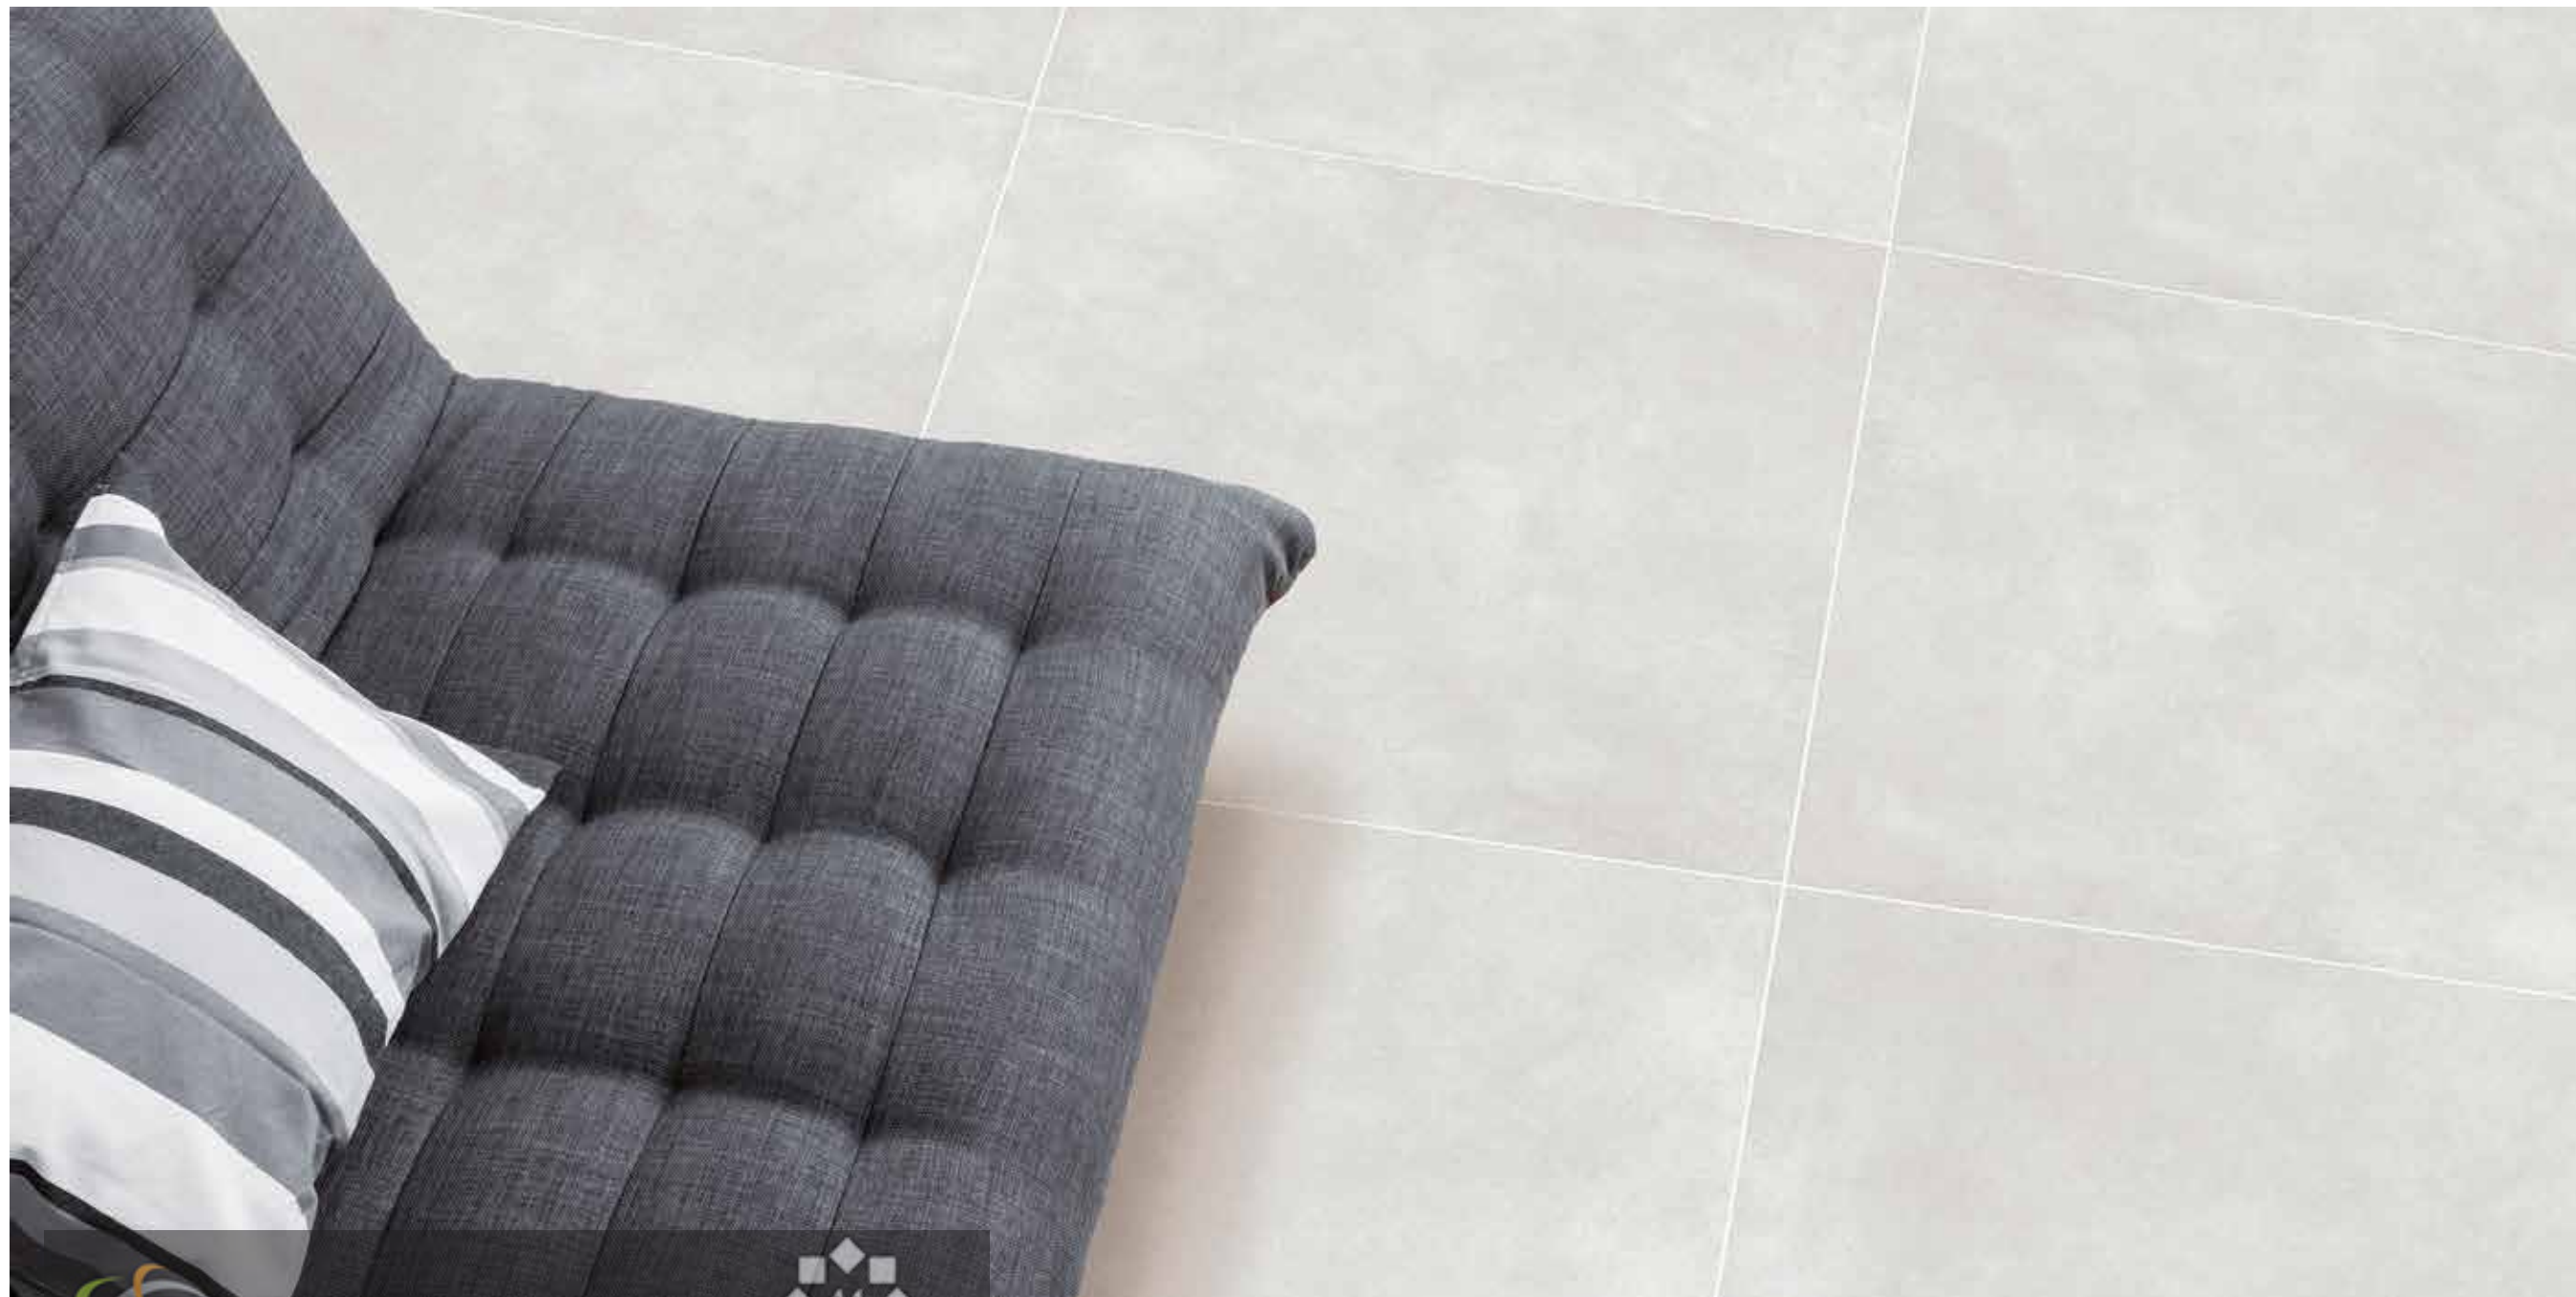

VESUBIO BLANCO

VESUBIO BEIGE

VESUBIO GRIS

RIGA 60x60 cm
porcelain

RIGA BLANCO

RIGA NEGRO

cercamp
KERAMIKA ZA VSE OKUSE

BELI MOZAIK
OBUKOVANJE KOPANEK