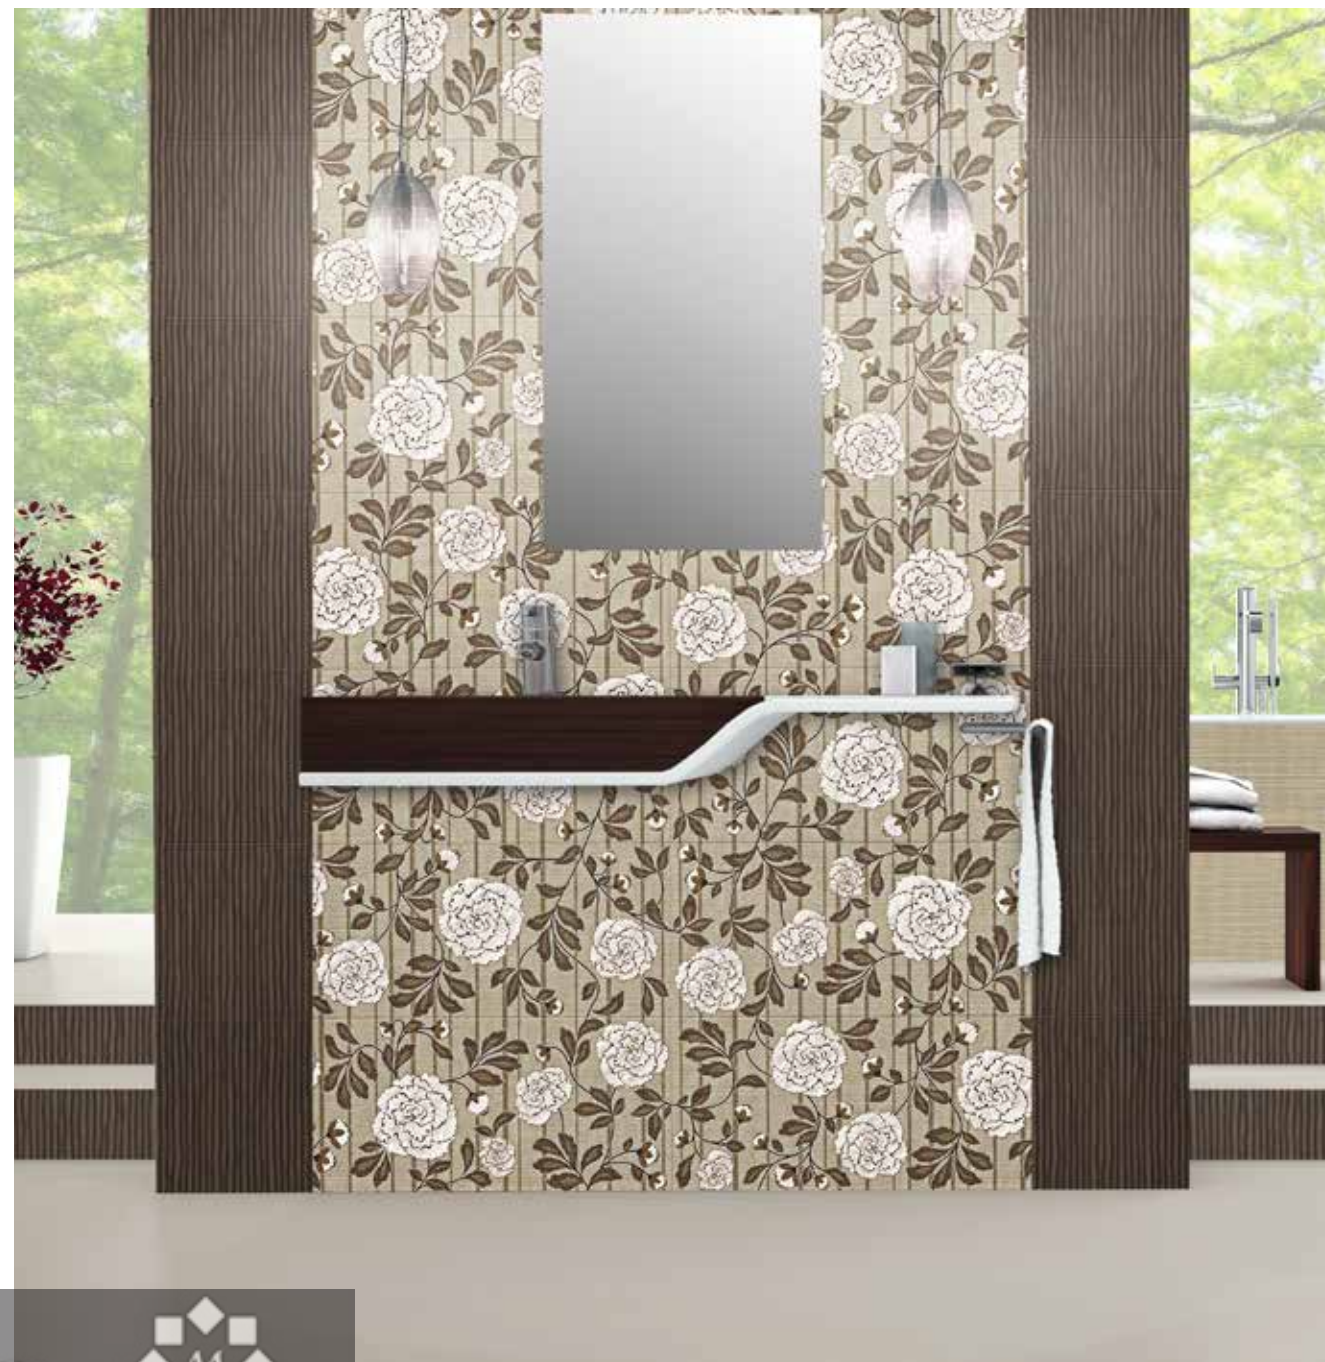

BOHEMIA BEIGE

AMATISTA NEGRO

ARANDA 30x90 cm

ARANDA GRIS

DUERO CREMA

BURGOS GRIS

ARANDA MARRÓN

DUERO BEIGE