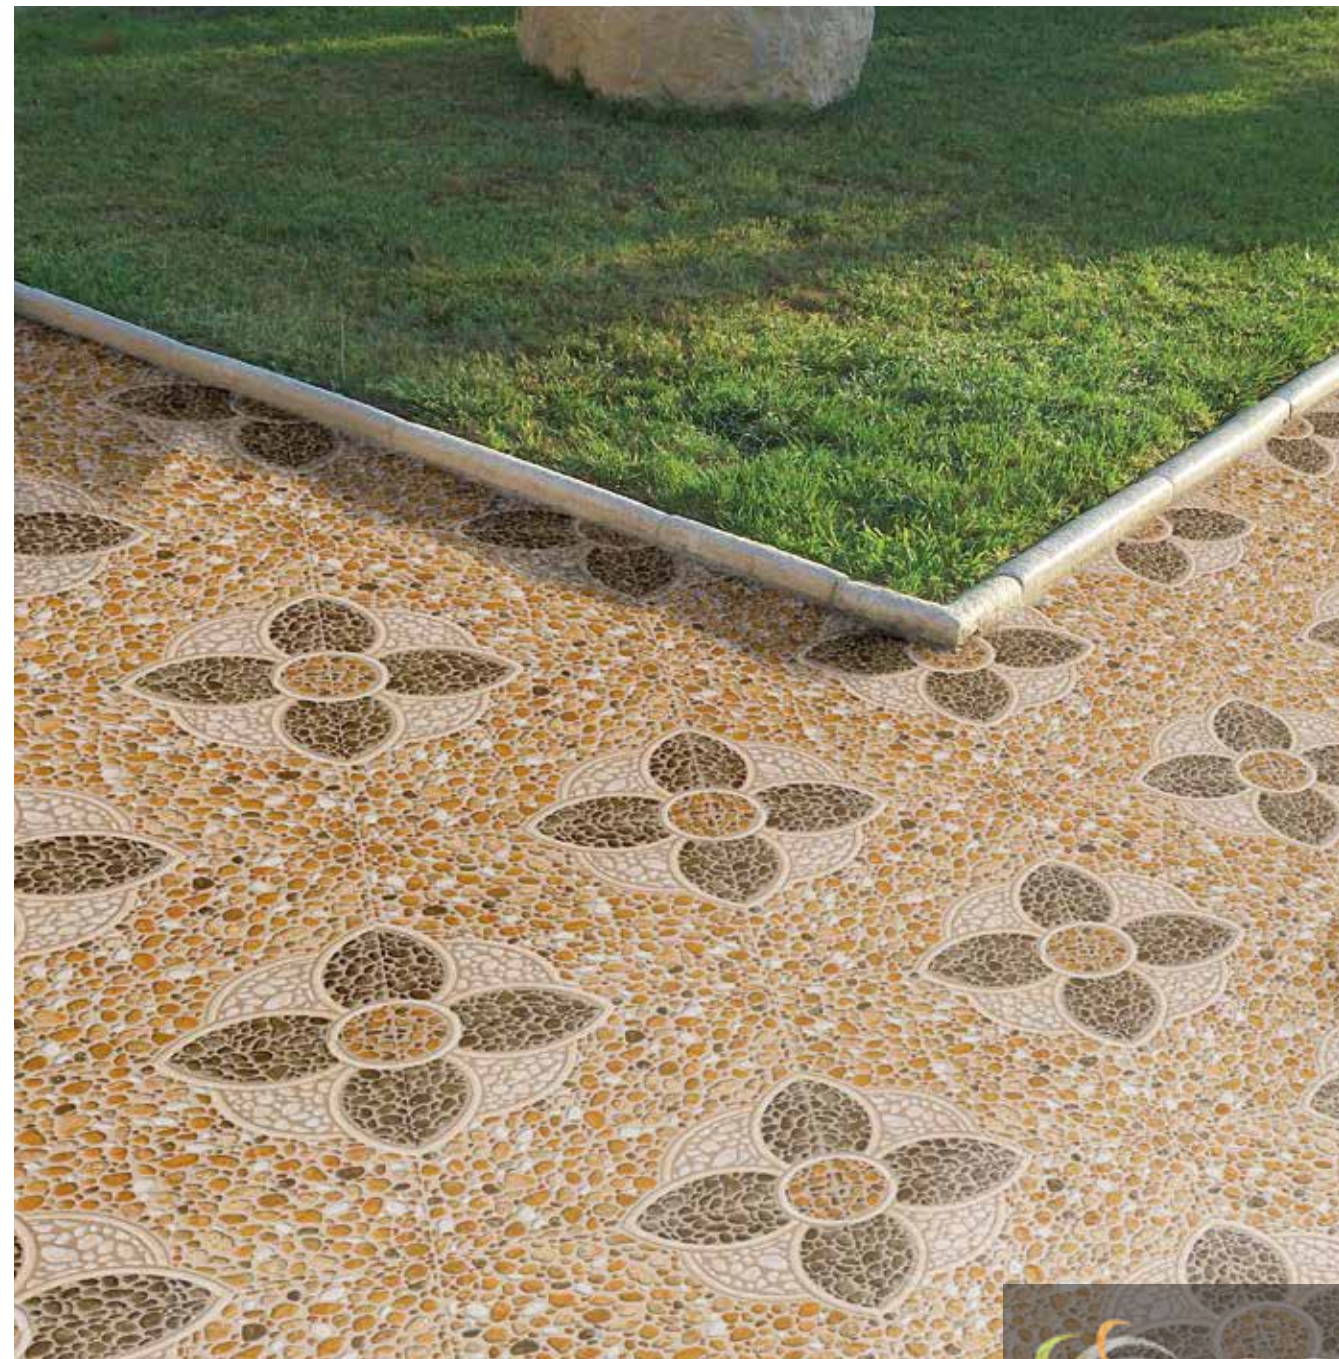

MALASIA CREMA

MALASIA BEIGE

MANHATTAN 80x80 cm 

MANHATTAN BLANCO

MANHATTAN GRIS

MANHATTAN BEIGE

MANHATTAN NEGRO

SOLID 80x80 cm 

SOLID BLANCO

SOLID GRIS

SOLID BEIGE

SOLID NEGRO

cercamp
KERAMIKA ZA VSE OKUSE

BELI MOZAIK
OBUKOVANJE KOPANE

CORIA 31,6x31,6 cm

CORIA

ROSETÓN

ACERA

QUEBEC 31,6x31,6 cm

QUEBEC BEIGE

QUEBEC MARRÓN

TAJO GRIS

EBRO GRIS

TAJO MARRÓN